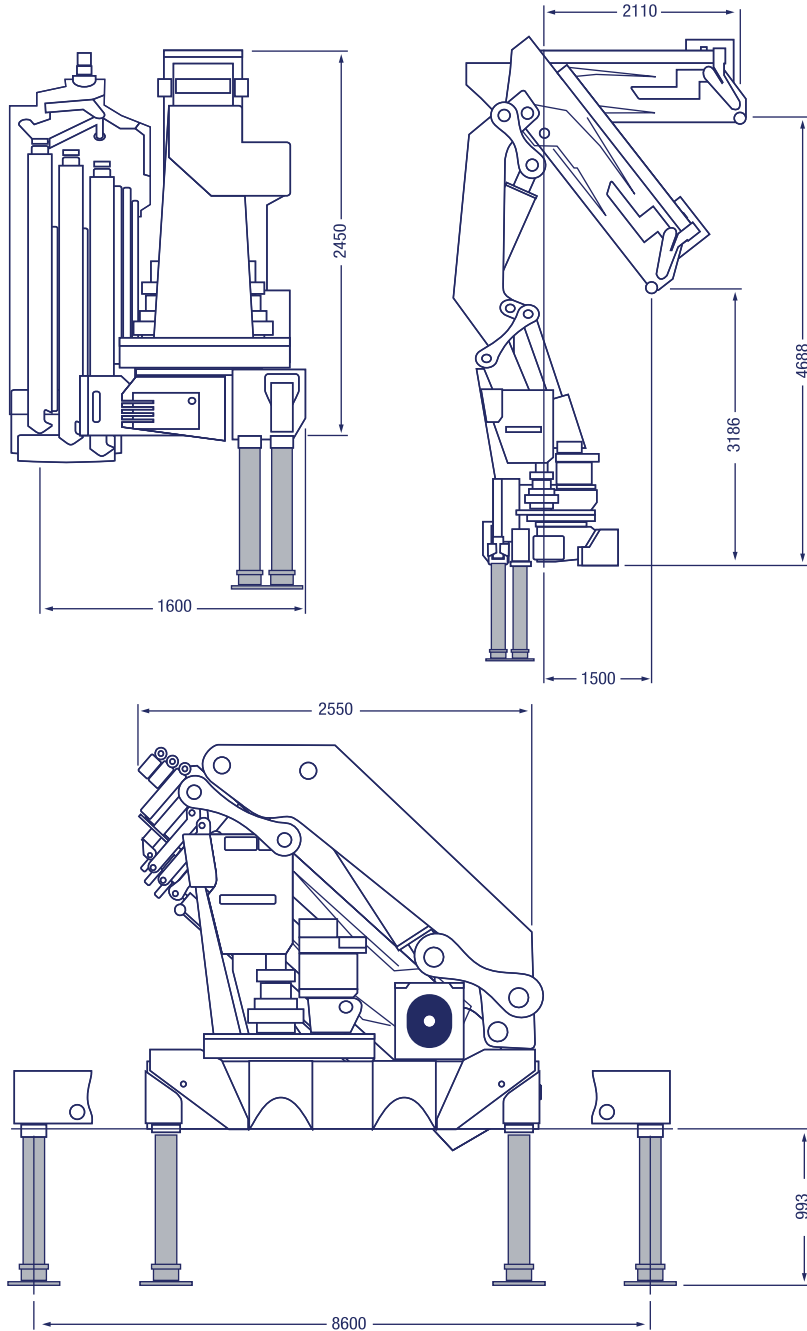

**EUROGRUAS**

**85tm**

**PALFINGER 85002**

# PALFINGER 85002

DIMENSIONES / DIMENSIONS

85tm

PK 85002 Performance F	
hidráulico	
Alcance	Capacidad
2,6 m	12160 Kg
4,5 m	8400 Kg
5,7 m	6450 Kg
7,5 m	4680 Kg
9,5 m	3530 Kg
11,5 m	2810 Kg
13,7 m	2300 Kg
15,9 m	1960 Kg

F PJ170E JV1 DPS