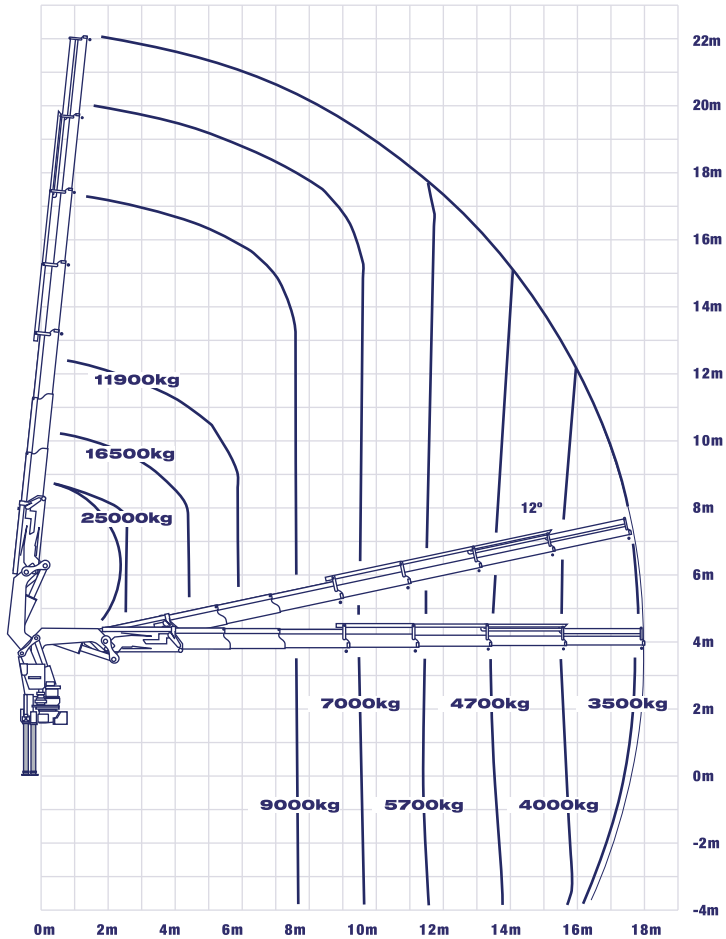

**EUROGRUAS**

**85tm**

**PALFINGER 85002**

# PALFINGER 85002

DIMENSIONES / DIMENSIONS

85tm

PK 85002 Performance F	
hidráulico	
Alcance	Capacidad
2,6 m	12160 Kg
4,5 m	8400 Kg
5,7 m	6450 Kg
7,5 m	4680 Kg
9,5 m	3530 Kg
11,5 m	2810 Kg
13,7 m	2300 Kg
15,9 m	1960 Kg