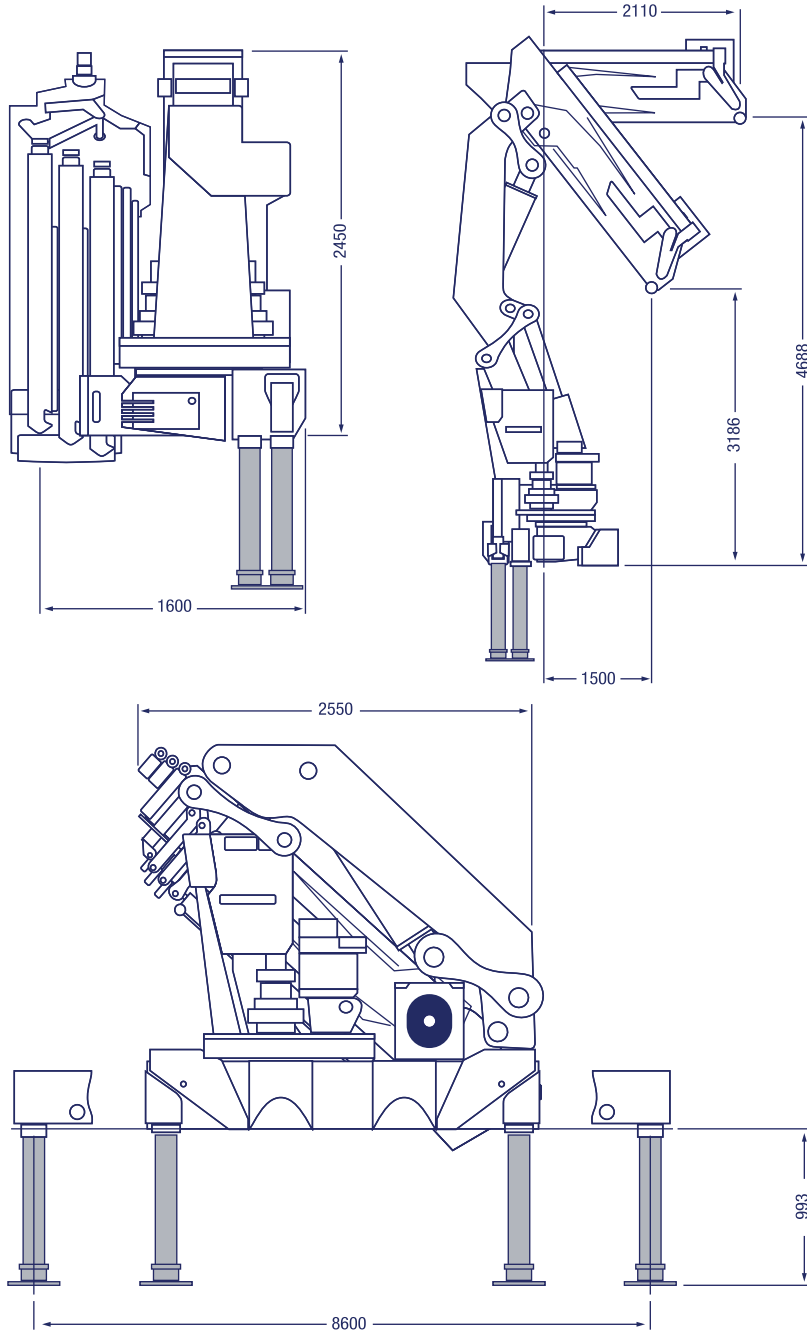

EUROGRUAS

85tm

PALFINGER 85002

PALFINGER 85002

DIMENSIONES / DIMENSIONS

85tm

PK 85002 Performance F	
hidráulico	
Alcance	Capacidad
2,6 m	12160 Kg
4,5 m	8400 Kg
5,7 m	6450 Kg
7,5 m	4680 Kg
9,5 m	3530 Kg
11,5 m	2810 Kg
13,7 m	2300 Kg
15,9 m	1960 Kg