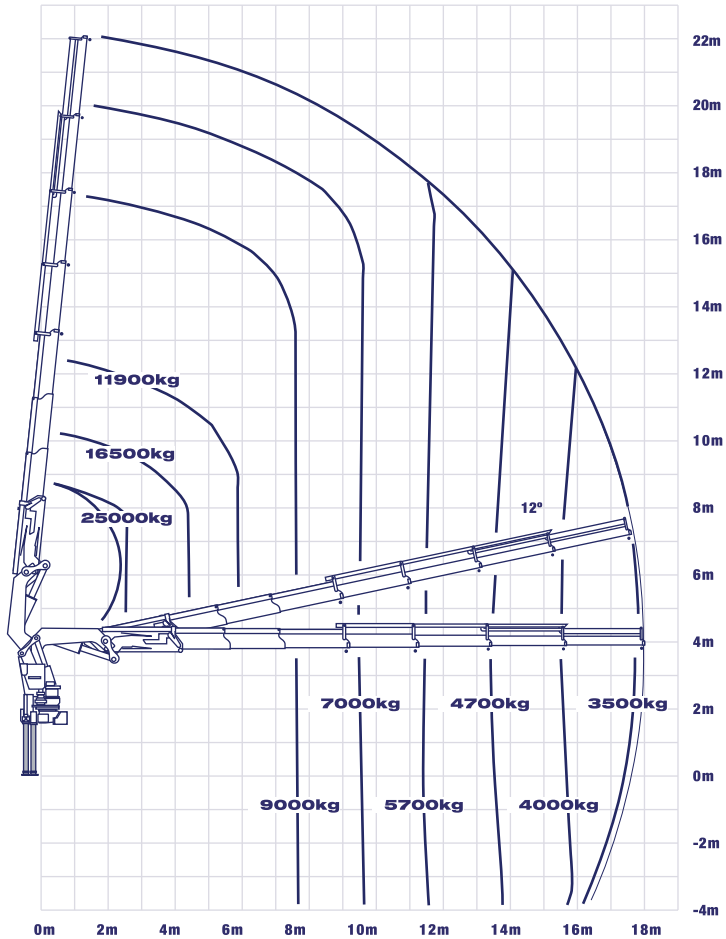

EUROGRUAS

85tm

PALFINGER 85002

PALFINGER 85002

DIMENSIONES / DIMENSIONS

85tm

PK 85002 Performance F	
hidráulico	
Alcance	Capacidad
2,6 m	12160 Kg
4,5 m	8400 Kg
5,7 m	6450 Kg
7,5 m	4680 Kg
9,5 m	3530 Kg
11,5 m	2810 Kg
13,7 m	2300 Kg
15,9 m	1960 Kg