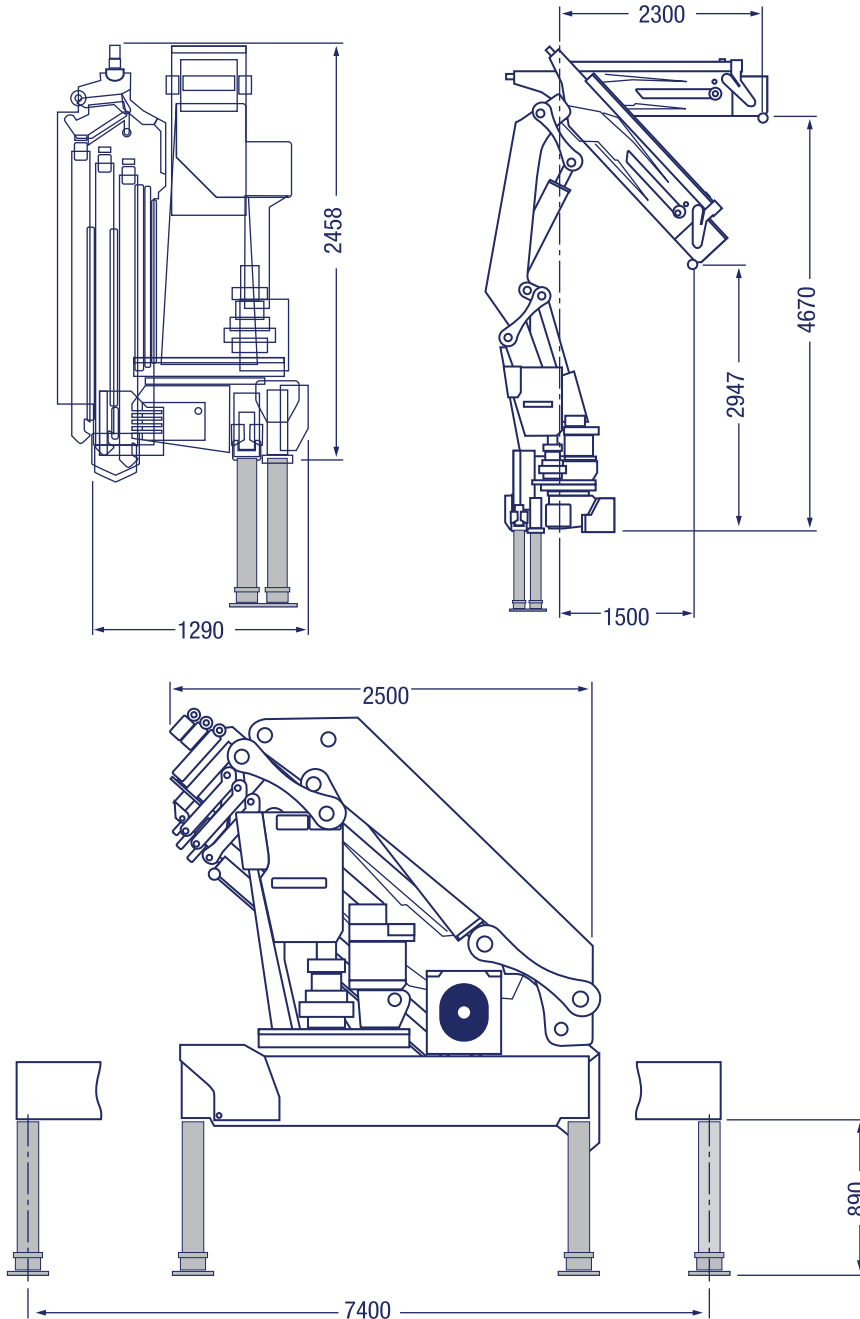

EUROGRUAS

44tm

PALFINGER 44002

PALFINGER 44002

DIMENSIONES / DIMENSIONS

44tm

PK 44002 Performance E	
hidráulico	
Alcance	Capacidad
2,6 m	12160 Kg
4,5 m	8400 Kg
5,7 m	6450 Kg
7,5 m	4680 Kg
9,5 m	3530 Kg
11,5 m	2810 Kg
13,7 m	2300 Kg
15,9 m	1960 Kg

PK 44002 Performance F	
hidráulico	
Alcance	Capacidad
2,6 m	11740 Kg
4,5 m	8250 Kg
5,7 m	6300 Kg
7,5 m	4510 Kg
9,5 m	3350 Kg
11,5 m	2620 Kg
13,7 m	2100 Kg
15,9 m	1760 Kg

PK 44002 Performance G	
hidráulico	
Alcance	Capacidad
3,0 m	11400 Kg
4,5 m	8060 Kg
5,7 m	6150 Kg
7,5 m	4360 Kg
9,5 m	3180 Kg
11,5 m	2450 Kg
13,7 m	1920 Kg
15,9 m	1580 Kg
18,2 m	1330 Kg
20,5 m	1170 Kg

E PJ080C

F PJ060B