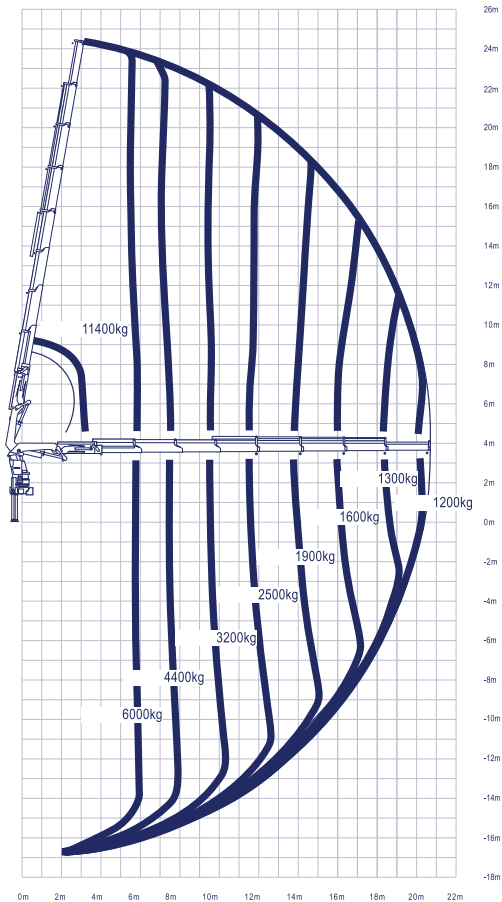

EUROGRUAS

44tm

PALFINGER 44002

PALFINGER 44002

DIMENSIONES / DIMENSIONS

44tm

PK 44002 Performance E	
hidráulico	
Alcance	Capacidad
2,6 m	12160 Kg
4,5 m	8400 Kg
5,7 m	6450 Kg
7,5 m	4680 Kg
9,5 m	3530 Kg
11,5 m	2810 Kg
13,7 m	2300 Kg
15,9 m	1960 Kg

PK 44002 Performance F	
hidráulico	
Alcance	Capacidad
2,6 m	11740 Kg
4,5 m	8250 Kg
5,7 m	6300 Kg
7,5 m	4510 Kg
9,5 m	3350 Kg
11,5 m	2620 Kg
13,7 m	2100 Kg
15,9 m	1760 Kg

PK 44002 Performance G	
hidráulico	
Alcance	Capacidad
3,0 m	11400 Kg
4,5 m	8060 Kg
5,7 m	6150 Kg
7,5 m	4360 Kg
9,5 m	3180 Kg
11,5 m	2450 Kg
13,7 m	1920 Kg
15,9 m	1580 Kg
18,2 m	1330 Kg
20,5 m	1170 Kg

E PJ080C

F PJ060B