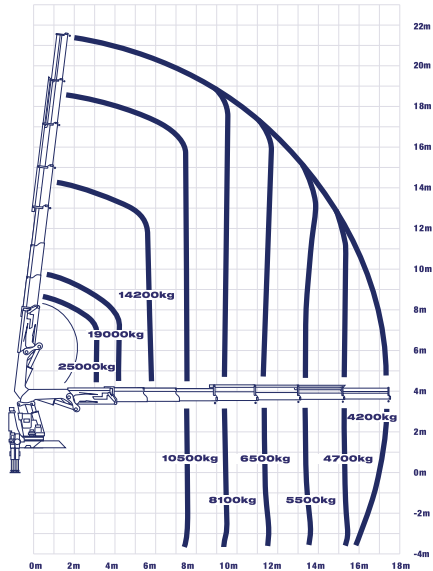

F

H

PK 100002 Performance B	
Capacidad máxima:	30000 Kg
Alcance	Capacidad
hidráulico	
4,4 m	19900 Kg
5,6 m	15700 Kg
7,4 m	12000 Kg
9,2 m	9700 Kg

PK 100002 Performance C	
Capacidad máxima:	30000 Kg
Alcance	Capacidad
hidráulico	
4,4 m	19640 Kg
5,6 m	15400 Kg
7,4 m	11640 Kg
9,2 m	9320 Kg
11,1 m	7720 Kg

PK 100002 Performance F	
Capacidad máxima:	294,3 kN/30000 Kg
Alcance	Capacidad
hidráulico	
4,4 m	18800 Kg
5,6 m	14530 Kg
7,4 m	10670 Kg
9,2 m	8300 Kg
11,1 m	6700 Kg
13,1 m	5540 Kg
15,2 m	4700 Kg
17,3 m	4120 Kg

PK 100002 Performance D	
Capacidad máxima:	30000 Kg
Alcance	Capacidad
hidráulico	
4,4 m	19300 Kg
5,6 m	15100 Kg
7,4 m	11300 Kg
9,2 m	8960 Kg
11,1 m	7370 Kg
13,1 m	6230 Kg

PK 100002 Performance E	
Capacidad máxima:	30000 Kg
Alcance	Capacidad
hidráulico	
4,4 m	19000 Kg
5,6 m	14800 Kg
7,4 m	10960 Kg
9,2 m	8630 Kg
11,1 m	7020 Kg
13,1 m	5870 Kg
15,2 m	5050 Kg

PK 100002 Performance H	
Capacidad máxima:	29200 Kg
Alcance	Capacidad
hidráulico	
4,4 m	18500 Kg
5,6 m	14150 Kg
7,4 m	10200 Kg
9,2 m	7850 Kg
11,1 m	6200 Kg
13,1 m	5030 Kg
15,2 m	4200 Kg
17,3 m	3580 Kg
19,6 m	3100 Kg
21,9 m	2770 Kg