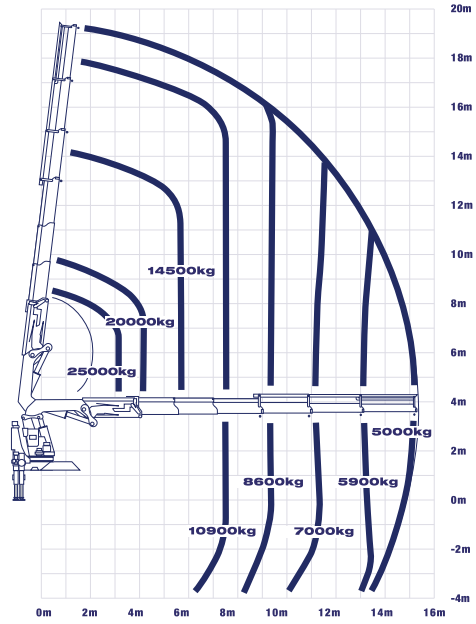

F

H

PK 100002 Performance B	
Capacidad máxima:	30000 Kg
Alcance	Capacidad
hidráulico	
4,4 m	19900 Kg
5,6 m	15700 Kg
7,4 m	12000 Kg
9,2 m	9700 Kg

PK 100002 Performance C	
Capacidad máxima:	30000 Kg
Alcance	Capacidad
hidráulico	
4,4 m	19640 Kg
5,6 m	15400 Kg
7,4 m	11640 Kg
9,2 m	9320 Kg
11,1 m	7720 Kg

PK 100002 Performance F	
Capacidad máxima:	294,3 kN/30000 Kg
Alcance	Capacidad
hidráulico	
4,4 m	18800 Kg
5,6 m	14530 Kg
7,4 m	10670 Kg
9,2 m	8300 Kg
11,1 m	6700 Kg
13,1 m	5540 Kg
15,2 m	4700 Kg
17,3 m	4120 Kg

PK 100002 Performance D	
Capacidad máxima:	30000 Kg
Alcance	Capacidad
hidráulico	
4,4 m	19300 Kg
5,6 m	15100 Kg
7,4 m	11300 Kg
9,2 m	8960 Kg
11,1 m	7370 Kg
13,1 m	6230 Kg

PK 100002 Performance E	
Capacidad máxima:	30000 Kg
Alcance	Capacidad
hidráulico	
4,4 m	19000 Kg
5,6 m	14800 Kg
7,4 m	10960 Kg
9,2 m	8630 Kg
11,1 m	7020 Kg
13,1 m	5870 Kg
15,2 m	5050 Kg

PK 100002 Performance H	
Capacidad máxima:	29200 Kg
Alcance	Capacidad
hidráulico	
4,4 m	18500 Kg
5,6 m	14150 Kg
7,4 m	10200 Kg
9,2 m	7850 Kg
11,1 m	6200 Kg
13,1 m	5030 Kg
15,2 m	4200 Kg
17,3 m	3580 Kg
19,6 m	3100 Kg
21,9 m	2770 Kg