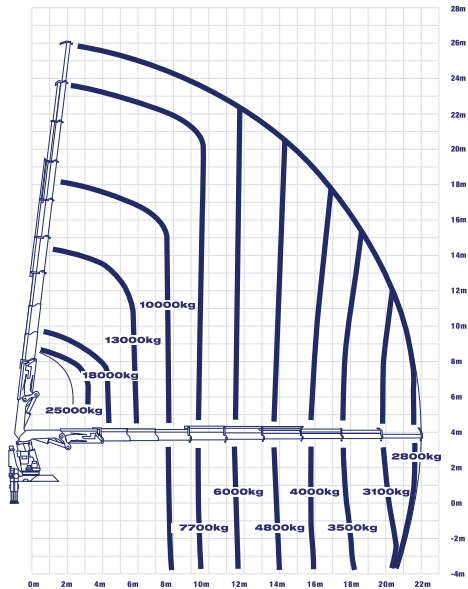

F

H

PK 100002 Performance B	
Capacidad máxima:	30000 Kg
Alcance	Capacidad
hidráulico	
4,4 m	19900 Kg
5,6 m	15700 Kg
7,4 m	12000 Kg
9,2 m	9700 Kg

PK 100002 Performance C	
Capacidad máxima:	30000 Kg
Alcance	Capacidad
hidráulico	
4,4 m	19640 Kg
5,6 m	15400 Kg
7,4 m	11640 Kg
9,2 m	9320 Kg
11,1 m	7720 Kg

PK 100002 Performance F	
Capacidad máxima:	294,3 kN/30000 Kg
Alcance	Capacidad
hidráulico	
4,4 m	18800 Kg
5,6 m	14530 Kg
7,4 m	10670 Kg
9,2 m	8300 Kg
11,1 m	6700 Kg
13,1 m	5540 Kg
15,2 m	4700 Kg
17,3 m	4120 Kg

PK 100002 Performance D	
Capacidad máxima:	30000 Kg
Alcance	Capacidad
hidráulico	
4,4 m	19300 Kg
5,6 m	15100 Kg
7,4 m	11300 Kg
9,2 m	8960 Kg
11,1 m	7370 Kg
13,1 m	6230 Kg

PK 100002 Performance E	
Capacidad máxima:	30000 Kg
Alcance	Capacidad
hidráulico	
4,4 m	19000 Kg
5,6 m	14800 Kg
7,4 m	10960 Kg
9,2 m	8630 Kg
11,1 m	7020 Kg
13,1 m	5870 Kg
15,2 m	5050 Kg

PK 100002 Performance H	
Capacidad máxima:	29200 Kg
Alcance	Capacidad
hidráulico	
4,4 m	18500 Kg
5,6 m	14150 Kg
7,4 m	10200 Kg
9,2 m	7850 Kg
11,1 m	6200 Kg
13,1 m	5030 Kg
15,2 m	4200 Kg
17,3 m	3580 Kg
19,6 m	3100 Kg
21,9 m	2770 Kg