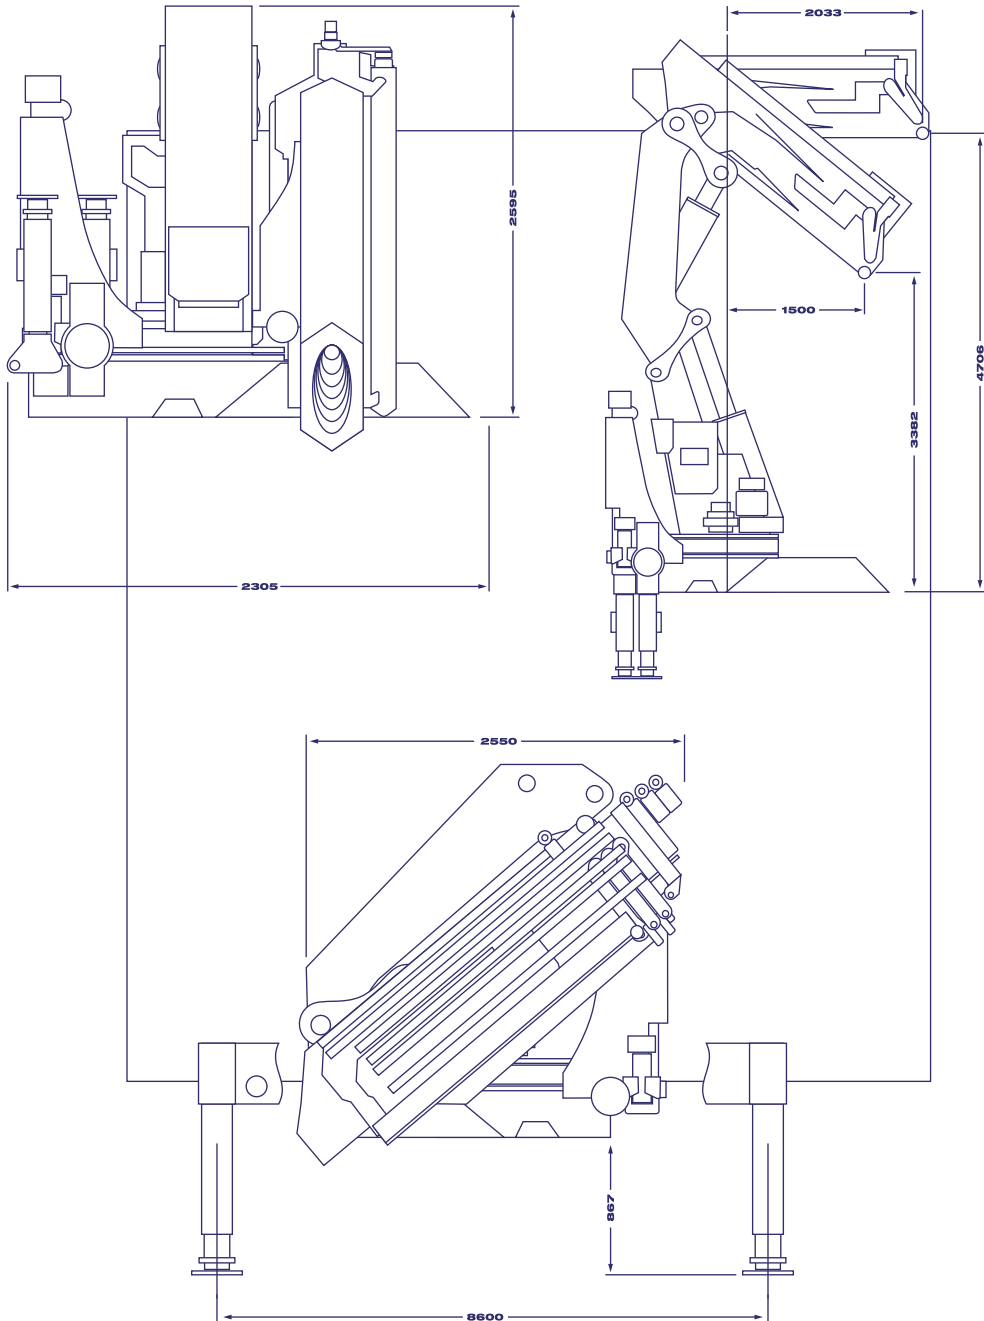

C

E

PALFINGER 100002

DIMENSIONES / DIMENSIONS

100tm