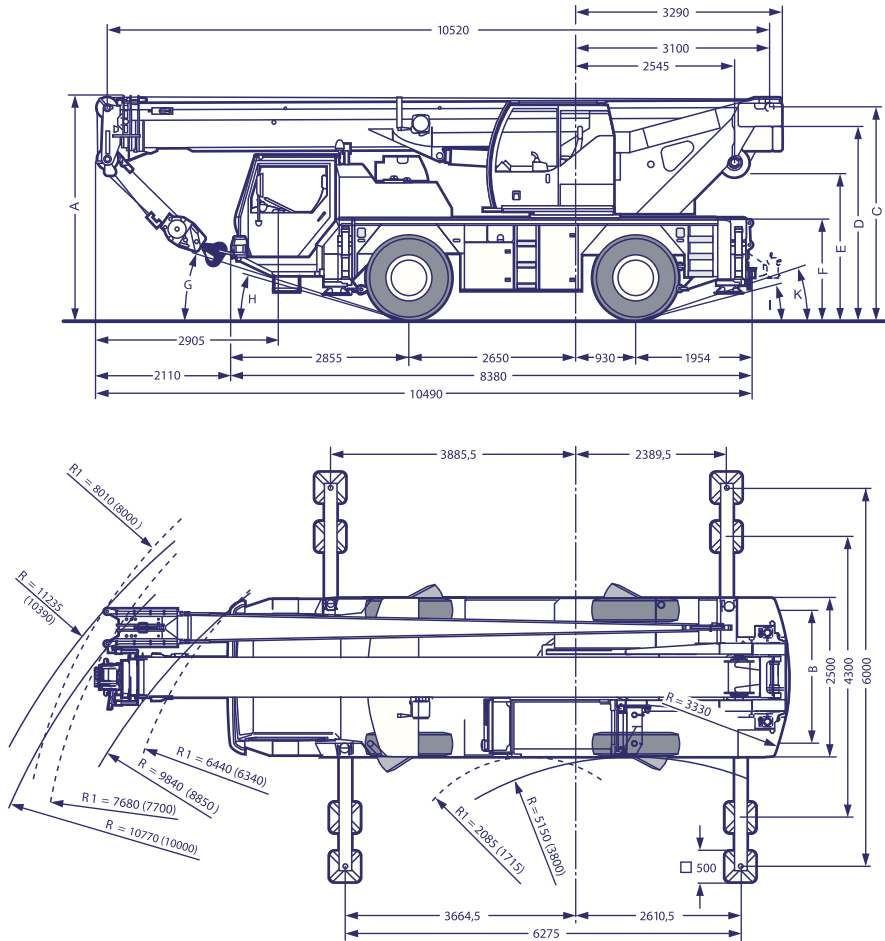

LIEBHERR LTM 1040 - 2.1

DIMENSIONES / DIMENSIONS

40t

DIMENSIONES mm. / DIMENSIONS mm.

	A	A_{100 mm*}	B	C	D	E	F	G	H	I	K
14.00 R 25	3550	3450	2094	3369	3079	2304	1598	18°	17°	15°	19°
16.00 R 25	3600	3500	2054	3419	3129	2354	1648	20°	19°	17°	21°