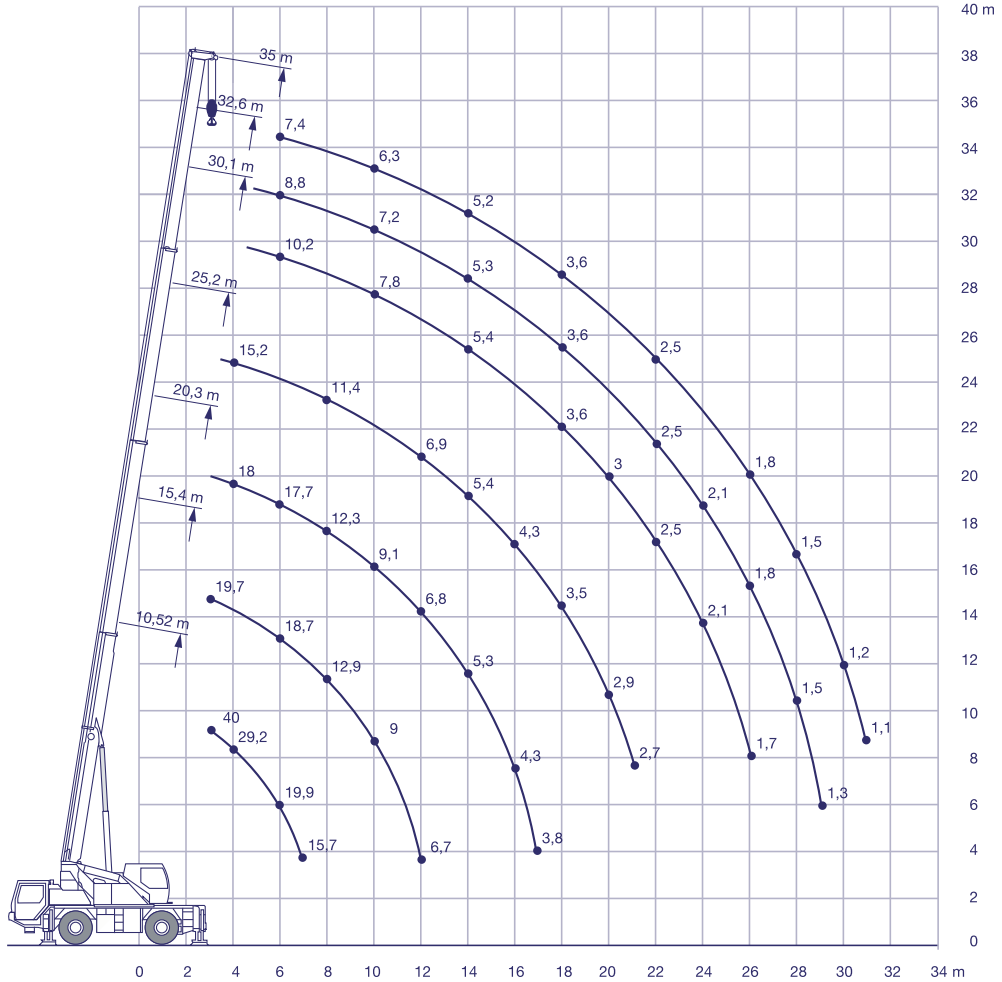

## DIMENSIONES / DIMENSIONS

**40t**

### DIMENSIONES mm. / DIMENSIONS mm.

	A	A <sub>100 mm*</sub>	B	C	D	E	F	G	H	I	K
14.00 R 25	3550	3450	2094	3369	3079	2304	1598	18°	17°	15°	19°
16.00 R 25	3600	3500	2054	3419	3129	2354	1648	20°	19°	17°	21°

R1 Dirección en todos los ejes. / All-wheel steering  
 (\*) suspensión abajo / lowered

## DIAGRAMA DE ALCANCE / WORKING RANGES

40t