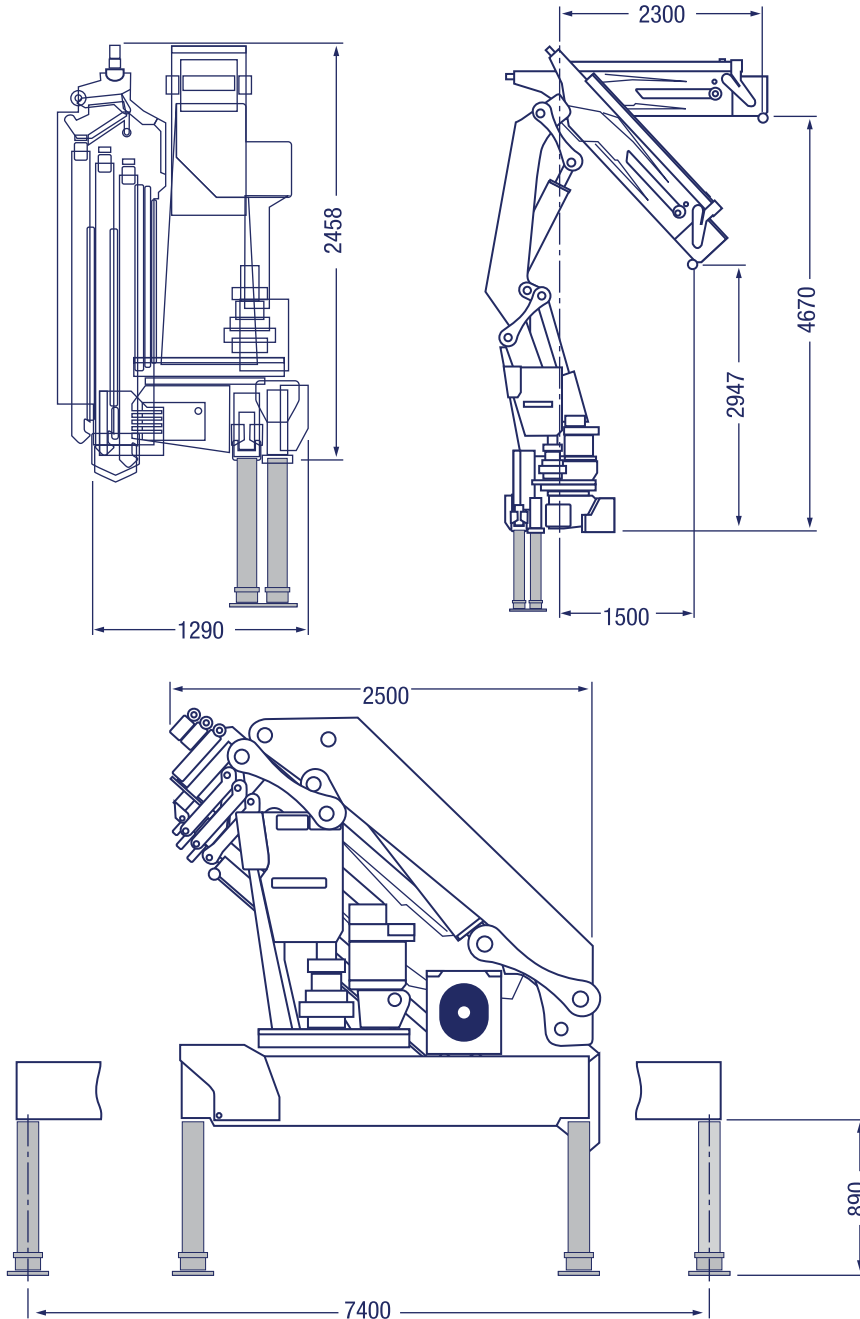

EUROGRUAS

44tm

PALFINGER 44002

PALFINGER 44002

DIMENSIONES / DIMENSIONS

44tm

PK 44002 Performance E	
hidráulico	
Alcance	Capacidad
2,6 m	12160 Kg
4,5 m	8400 Kg
5,7 m	6450 Kg
7,5 m	4680 Kg
9,5 m	3530 Kg
11,5 m	2810 Kg
13,7 m	2300 Kg
15,9 m	1960 Kg

PK 44002 Performance F	
hidráulico	
Alcance	Capacidad
2,6 m	11740 Kg
4,5 m	8250 Kg
5,7 m	6300 Kg
7,5 m	4510 Kg
9,5 m	3350 Kg
11,5 m	2620 Kg
13,7 m	2100 Kg
15,9 m	1760 Kg

PK 44002 Performance G	
hidráulico	
Alcance	Capacidad
3,0 m	11400 Kg
4,5 m	8060 Kg
5,7 m	6150 Kg
7,5 m	4360 Kg
9,5 m	3180 Kg
11,5 m	2450 Kg
13,7 m	1920 Kg
15,9 m	1580 Kg
18,2 m	1330 Kg
20,5 m	1170 Kg