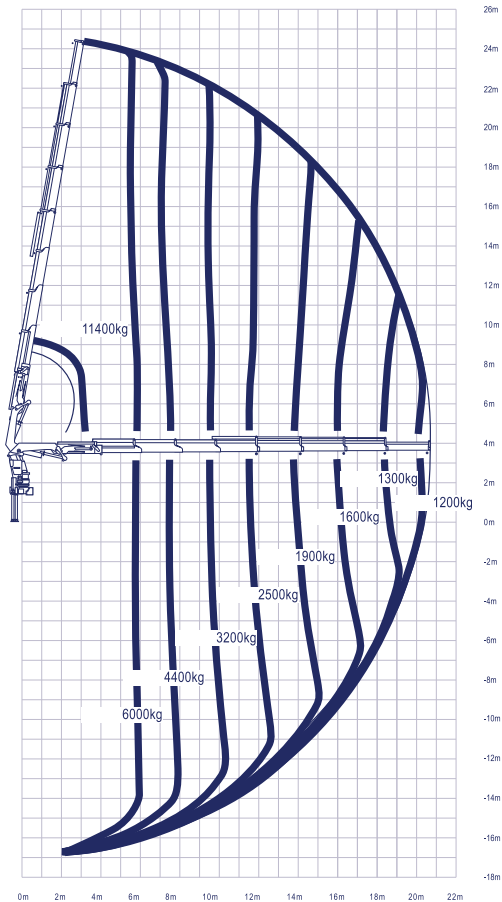

EUROGRUAS

44tm

PALFINGER 44002

PALFINGER 44002

DIMENSIONES / DIMENSIONS

44tm

PK 44002 Performance E	
hidráulico	
Alcance	Capacidad
2,6 m	12160 Kg
4,5 m	8400 Kg
5,7 m	6450 Kg
7,5 m	4680 Kg
9,5 m	3530 Kg
11,5 m	2810 Kg
13,7 m	2300 Kg
15,9 m	1960 Kg

PK 44002 Performance F	
hidráulico	
Alcance	Capacidad
2,6 m	11740 Kg
4,5 m	8250 Kg
5,7 m	6300 Kg
7,5 m	4510 Kg
9,5 m	3350 Kg
11,5 m	2620 Kg
13,7 m	2100 Kg
15,9 m	1760 Kg

PK 44002 Performance G	
hidráulico	
Alcance	Capacidad
3,0 m	11400 Kg
4,5 m	8060 Kg
5,7 m	6150 Kg
7,5 m	4360 Kg
9,5 m	3180 Kg
11,5 m	2450 Kg
13,7 m	1920 Kg
15,9 m	1580 Kg
18,2 m	1330 Kg
20,5 m	1170 Kg