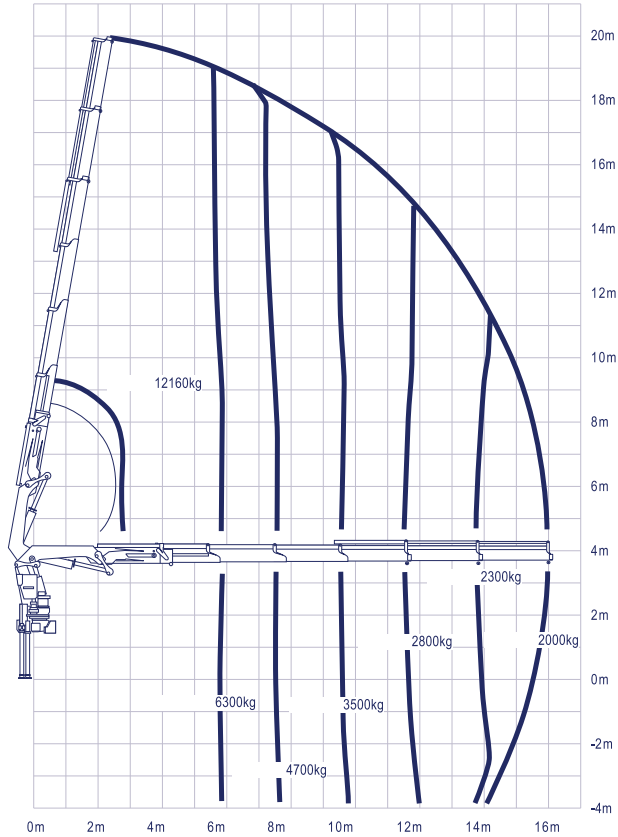

EUROGRUAS

44tm

PALFINGER 44002

PALFINGER 44002

DIMENSIONES / DIMENSIONS

44tm

PK 44002 Performance E	
hidráulico	
Alcance	Capacidad
2,6 m	12160 Kg
4,5 m	8400 Kg
5,7 m	6450 Kg
7,5 m	4680 Kg
9,5 m	3530 Kg
11,5 m	2810 Kg
13,7 m	2300 Kg
15,9 m	1960 Kg

PK 44002 Performance F	
hidráulico	
Alcance	Capacidad
2,6 m	11740 Kg
4,5 m	8250 Kg
5,7 m	6300 Kg
7,5 m	4510 Kg
9,5 m	3350 Kg
11,5 m	2620 Kg
13,7 m	2100 Kg
15,9 m	1760 Kg

PK 44002 Performance G	
hidráulico	
Alcance	Capacidad
3,0 m	11400 Kg
4,5 m	8060 Kg
5,7 m	6150 Kg
7,5 m	4360 Kg
9,5 m	3180 Kg
11,5 m	2450 Kg
13,7 m	1920 Kg
15,9 m	1580 Kg
18,2 m	1330 Kg
20,5 m	1170 Kg