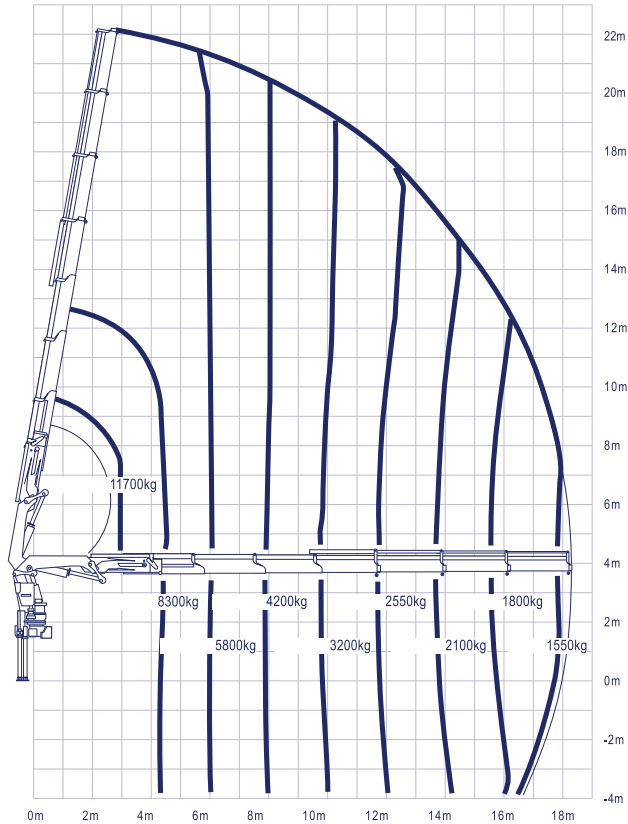

EUROGRUAS

44tm

PALFINGER 44002

PALFINGER 44002

DIMENSIONES / DIMENSIONS

44tm

PK 44002 Performance E	
hidráulico	
Alcance	Capacidad
2,6 m	12160 Kg
4,5 m	8400 Kg
5,7 m	6450 Kg
7,5 m	4680 Kg
9,5 m	3530 Kg
11,5 m	2810 Kg
13,7 m	2300 Kg
15,9 m	1960 Kg

PK 44002 Performance F	
hidráulico	
Alcance	Capacidad
2,6 m	11740 Kg
4,5 m	8250 Kg
5,7 m	6300 Kg
7,5 m	4510 Kg
9,5 m	3350 Kg
11,5 m	2620 Kg
13,7 m	2100 Kg
15,9 m	1760 Kg

PK 44002 Performance G	
hidráulico	
Alcance	Capacidad
3,0 m	11400 Kg
4,5 m	8060 Kg
5,7 m	6150 Kg
7,5 m	4360 Kg
9,5 m	3180 Kg
11,5 m	2450 Kg
13,7 m	1920 Kg
15,9 m	1580 Kg
18,2 m	1330 Kg
20,5 m	1170 Kg