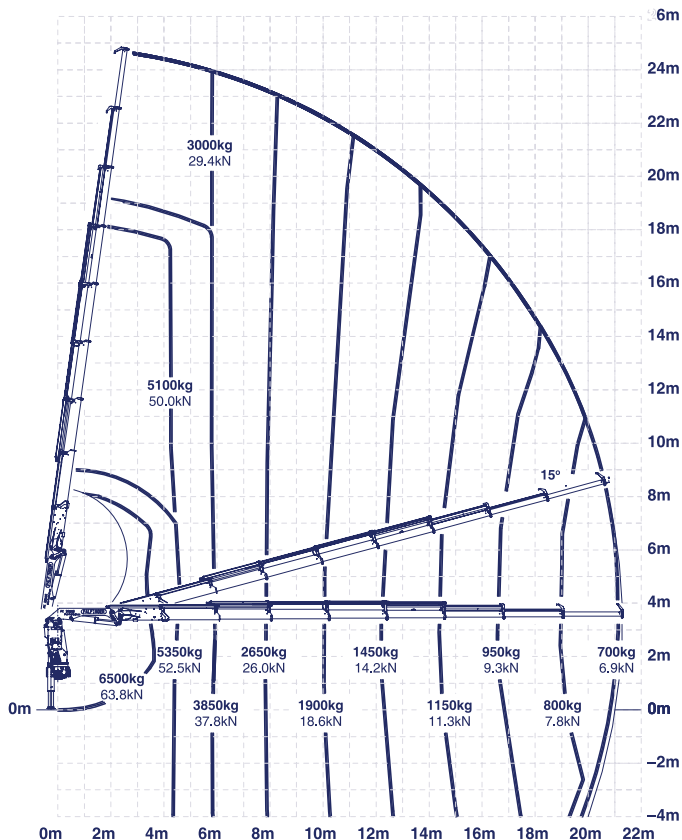

EUROGRUAS

29tm

PALFINGER 29002

PALFINGER 29002

DIMENSIONES / DIMENSIONS

29tm

PK 29002 Performance E	
Capacidad máxima: 6700 Kg	
Alcance	Capacidad
hidráulico	
4,6 m	5500 Kg
6,0 m	3990 Kg
7,9 m	2840 Kg
10,1 m	2090 Kg
12,2 m	1630 Kg
14,4 m	1350 Kg
16,7 m	1160 Kg

PK 29002 Performance F	
Capacidad máxima: 6600 Kg	
Alcance	Capacidad
hidráulico	
4,6 m	5420 Kg
6,0 m	3910 Kg
7,9 m	2740 Kg
10,1 m	1980 Kg
12,2 m	1520 Kg
14,4 m	1230 Kg
16,7 m	1040 Kg
18,9 m	910 Kg

PK 29002 Performance G	
Capacidad máxima: 6500 Kg	
Alcance	Capacidad
hidráulico	
4,6 m	5360 Kg
6,0 m	3830 Kg
7,9 m	2660 Kg
10,1 m	1890 Kg
12,2 m	1430 Kg
14,4 m	1140 Kg
16,7 m	940 Kg
18,9 m	800 Kg
21,1 m	710 Kg