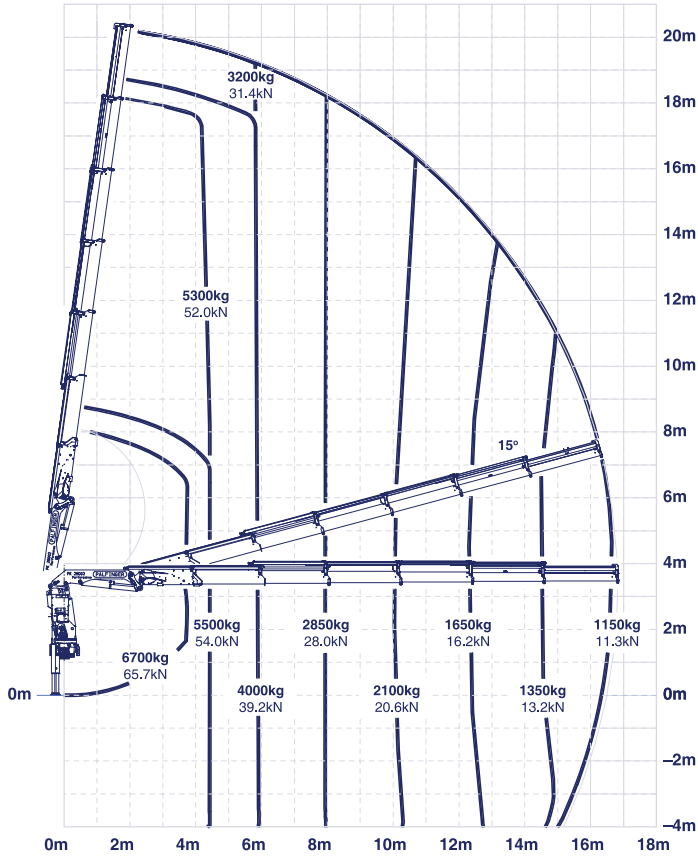

EUROGRUAS

29tm

PALFINGER 29002

PALFINGER 29002

DIMENSIONES / DIMENSIONS

29tm

PK 29002 Performance E	
Capacidad máxima: 6700 Kg	
Alcance	Capacidad
hidráulico	
4,6 m	5500 Kg
6,0 m	3990 Kg
7,9 m	2840 Kg
10,1 m	2090 Kg
12,2 m	1630 Kg
14,4 m	1350 Kg
16,7 m	1160 Kg

PK 29002 Performance F	
Capacidad máxima: 6600 Kg	
Alcance	Capacidad
hidráulico	
4,6 m	5420 Kg
6,0 m	3910 Kg
7,9 m	2740 Kg
10,1 m	1980 Kg
12,2 m	1520 Kg
14,4 m	1230 Kg
16,7 m	1040 Kg
18,9 m	910 Kg

PK 29002 Performance G	
Capacidad máxima: 6500 Kg	
Alcance	Capacidad
hidráulico	
4,6 m	5360 Kg
6,0 m	3830 Kg
7,9 m	2660 Kg
10,1 m	1890 Kg
12,2 m	1430 Kg
14,4 m	1140 Kg
16,7 m	940 Kg
18,9 m	800 Kg
21,1 m	710 Kg