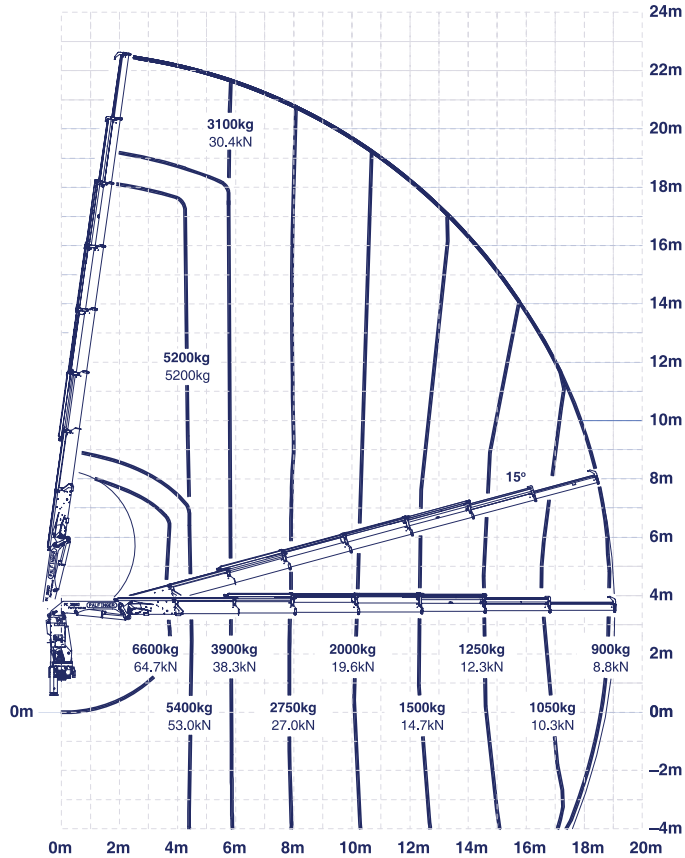

EUROGRUAS

29tm

PALFINGER 29002

PALFINGER 29002

DIMENSIONES / DIMENSIONS

29tm

PK 29002 Performance E	
Capacidad máxima: 6700 Kg	
Alcance	Capacidad
hidráulico	
4,6 m	5500 Kg
6,0 m	3990 Kg
7,9 m	2840 Kg
10,1 m	2090 Kg
12,2 m	1630 Kg
14,4 m	1350 Kg
16,7 m	1160 Kg

PK 29002 Performance F	
Capacidad máxima: 6600 Kg	
Alcance	Capacidad
hidráulico	
4,6 m	5420 Kg
6,0 m	3910 Kg
7,9 m	2740 Kg
10,1 m	1980 Kg
12,2 m	1520 Kg
14,4 m	1230 Kg
16,7 m	1040 Kg
18,9 m	910 Kg

PK 29002 Performance G	
Capacidad máxima: 6500 Kg	
Alcance	Capacidad
hidráulico	
4,6 m	5360 Kg
6,0 m	3830 Kg
7,9 m	2660 Kg
10,1 m	1890 Kg
12,2 m	1430 Kg
14,4 m	1140 Kg
16,7 m	940 Kg
18,9 m	800 Kg
21,1 m	710 Kg