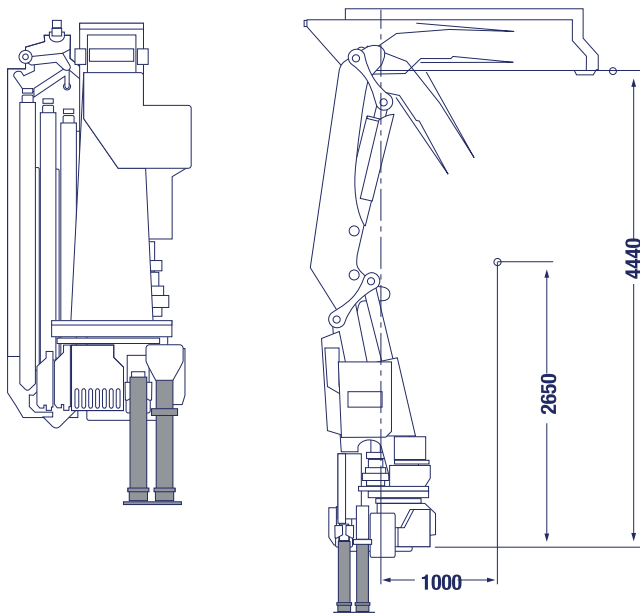

EUROGRUAS

29tm

PALFINGER 29002

PALFINGER 29002

DIMENSIONES / DIMENSIONS

29tm

PK 29002 Performance E	
Capacidad máxima: 6700 Kg	
Alcance	Capacidad
hidráulico	
4,6 m	5500 Kg
6,0 m	3990 Kg
7,9 m	2840 Kg
10,1 m	2090 Kg
12,2 m	1630 Kg
14,4 m	1350 Kg
16,7 m	1160 Kg

PK 29002 Performance F	
Capacidad máxima: 6600 Kg	
Alcance	Capacidad
hidráulico	
4,6 m	5420 Kg
6,0 m	3910 Kg
7,9 m	2740 Kg
10,1 m	1980 Kg
12,2 m	1520 Kg
14,4 m	1230 Kg
16,7 m	1040 Kg
18,9 m	910 Kg

PK 29002 Performance G	
Capacidad máxima: 6500 Kg	
Alcance	Capacidad
hidráulico	
4,6 m	5360 Kg
6,0 m	3830 Kg
7,9 m	2660 Kg
10,1 m	1890 Kg
12,2 m	1430 Kg
14,4 m	1140 Kg
16,7 m	940 Kg
18,9 m	800 Kg
21,1 m	710 Kg