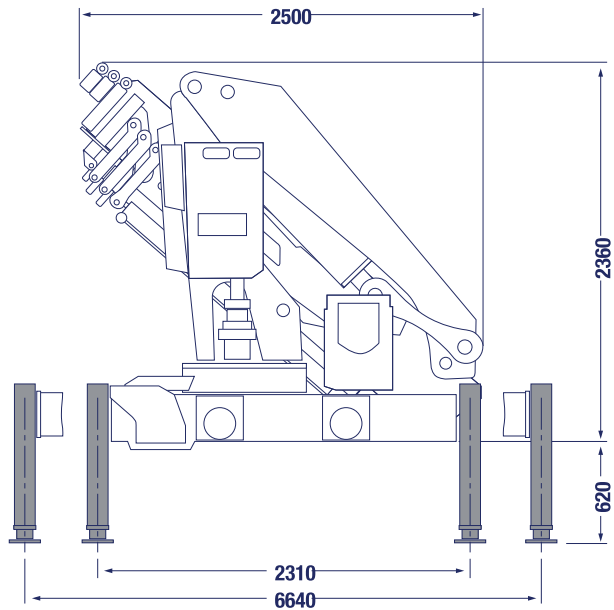

EUROGRUAS

29tm

PALFINGER 29002

PALFINGER 29002

DIMENSIONES / DIMENSIONS

29tm

PK 29002 Performance E	
Capacidad máxima: 6700 Kg	
Alcance	Capacidad
hidráulico	
4,6 m	5500 Kg
6,0 m	3990 Kg
7,9 m	2840 Kg
10,1 m	2090 Kg
12,2 m	1630 Kg
14,4 m	1350 Kg
16,7 m	1160 Kg

PK 29002 Performance F	
Capacidad máxima: 6600 Kg	
Alcance	Capacidad
hidráulico	
4,6 m	5420 Kg
6,0 m	3910 Kg
7,9 m	2740 Kg
10,1 m	1980 Kg
12,2 m	1520 Kg
14,4 m	1230 Kg
16,7 m	1040 Kg
18,9 m	910 Kg

PK 29002 Performance G	
Capacidad máxima: 6500 Kg	
Alcance	Capacidad
hidráulico	
4,6 m	5360 Kg
6,0 m	3830 Kg
7,9 m	2660 Kg
10,1 m	1890 Kg
12,2 m	1430 Kg
14,4 m	1140 Kg
16,7 m	940 Kg
18,9 m	800 Kg
21,1 m	710 Kg