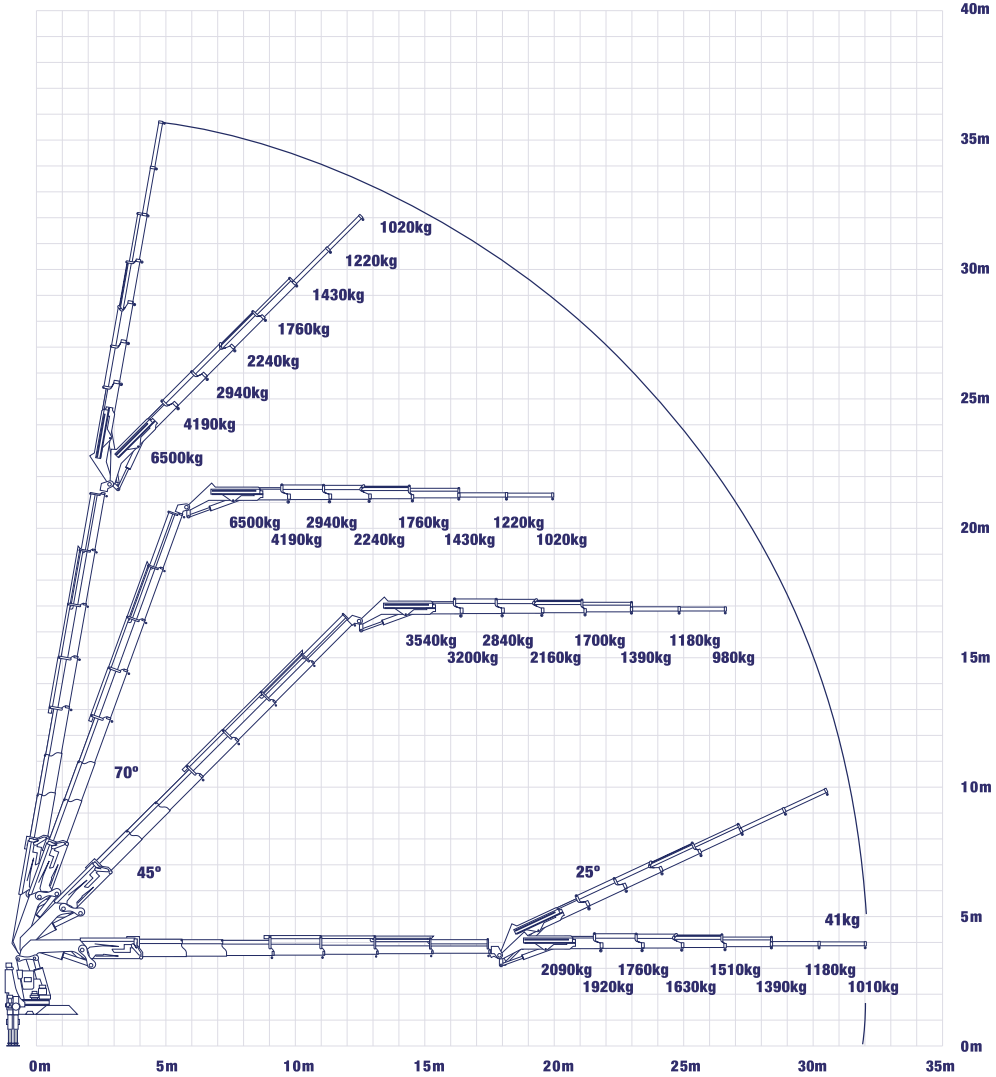

EUROGRUAS

100tm

PALFINGER 100002

PALFINGER 100002

DIMENSIONES / DIMENSIONS

100tm

C

E

F

H

G PJ170E JV1

PK 100002 Performance B	
Capacidad máxima:	30000 Kg
Alcance	Capacidad
hidráulico	
4,4 m	19900 Kg
5,6 m	15700 Kg
7,4 m	12000 Kg
9,2 m	9700 Kg

PK 100002 Performance C	
Capacidad máxima:	30000 Kg
Alcance	Capacidad
hidráulico	
4,4 m	19640 Kg
5,6 m	15400 Kg
7,4 m	11640 Kg
9,2 m	9320 Kg
11,1 m	7720 Kg

PK 100002 Performance F	
Capacidad máxima:	294,3 kN/30000 Kg
Alcance	Capacidad
hidráulico	
4,4 m	18800 Kg
5,6 m	14530 Kg
7,4 m	10670 Kg
9,2 m	8300 Kg
11,1 m	6700 Kg
13,1 m	5540 Kg
15,2 m	4700 Kg
17,3 m	4120 Kg

PK 100002 Performance H	
Capacidad máxima:	29200 Kg
Alcance	Capacidad
hidráulico	
4,4 m	18500 Kg
5,6 m	14150 Kg
7,4 m	10200 Kg
9,2 m	7850 Kg
11,1 m	6200 Kg
13,1 m	5030 Kg
15,2 m	4200 Kg
17,3 m	3580 Kg
19,6 m	3100 Kg
21,9 m	2770 Kg