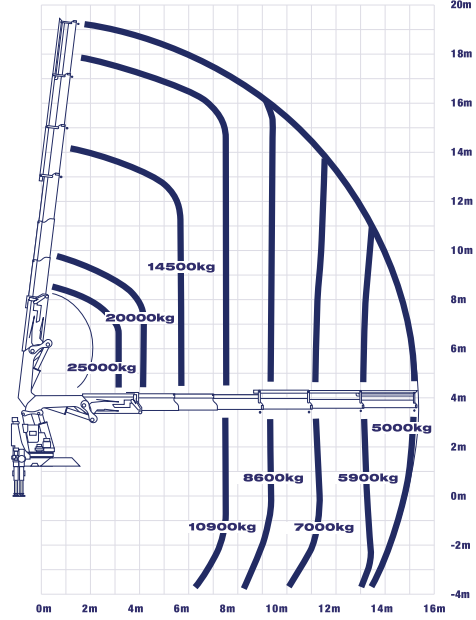

F

H

G PJ170E JV1

PK 100002 Performance B	
Capacidad máxima:	30000 Kg
Alcance	Capacidad
hidráulico	
4,4 m	19900 Kg
5,6 m	15700 Kg
7,4 m	12000 Kg
9,2 m	9700 Kg

PK 100002 Performance C	
Capacidad máxima:	30000 Kg
Alcance	Capacidad
hidráulico	
4,4 m	19640 Kg
5,6 m	15400 Kg
7,4 m	11640 Kg
9,2 m	9320 Kg
11,1 m	7720 Kg

PK 100002 Performance F	
Capacidad máxima:	294,3 kN/30000 Kg
Alcance	Capacidad
hidráulico	
4,4 m	18800 Kg
5,6 m	14530 Kg
7,4 m	10670 Kg
9,2 m	8300 Kg
11,1 m	6700 Kg
13,1 m	5540 Kg
15,2 m	4700 Kg
17,3 m	4120 Kg

PK 100002 Performance D	
Capacidad máxima:	30000 Kg
Alcance	Capacidad
hidráulico	
4,4 m	19300 Kg
5,6 m	15100 Kg
7,4 m	11300 Kg
9,2 m	8960 Kg
11,1 m	7370 Kg
13,1 m	6230 Kg

PK 100002 Performance E	
Capacidad máxima:	30000 Kg
Alcance	Capacidad
hidráulico	
4,4 m	19000 Kg
5,6 m	14800 Kg
7,4 m	10960 Kg
9,2 m	8630 Kg
11,1 m	7020 Kg
13,1 m	5870 Kg
15,2 m	5050 Kg

PK 100002 Performance H	
Capacidad máxima:	29200 Kg
Alcance	Capacidad
hidráulico	
4,4 m	18500 Kg
5,6 m	14150 Kg
7,4 m	10200 Kg
9,2 m	7850 Kg
11,1 m	6200 Kg
13,1 m	5030 Kg
15,2 m	4200 Kg
17,3 m	3580 Kg
19,6 m	3100 Kg
21,9 m	2770 Kg