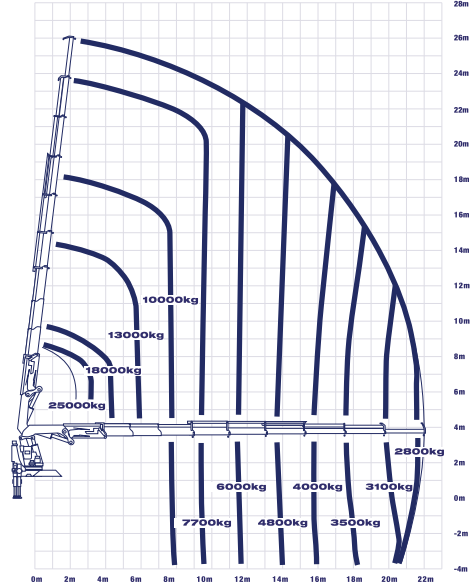

F

H

G PJ170E JV1

PK 100002 Performance B	
Capacidad máxima:	30000 Kg
Alcance	Capacidad
hidráulico	
4,4 m	19900 Kg
5,6 m	15700 Kg
7,4 m	12000 Kg
9,2 m	9700 Kg

PK 100002 Performance C	
Capacidad máxima:	30000 Kg
Alcance	Capacidad
hidráulico	
4,4 m	19640 Kg
5,6 m	15400 Kg
7,4 m	11640 Kg
9,2 m	9320 Kg
11,1 m	7720 Kg

PK 100002 Performance F	
Capacidad máxima:	294,3 kN/30000 Kg
Alcance	Capacidad
hidráulico	
4,4 m	18800 Kg
5,6 m	14530 Kg
7,4 m	10670 Kg
9,2 m	8300 Kg
11,1 m	6700 Kg
13,1 m	5540 Kg
15,2 m	4700 Kg
17,3 m	4120 Kg

PK 100002 Performance D	
Capacidad máxima:	30000 Kg
Alcance	Capacidad
hidráulico	
4,4 m	19300 Kg
5,6 m	15100 Kg
7,4 m	11300 Kg
9,2 m	8960 Kg
11,1 m	7370 Kg
13,1 m	6230 Kg

PK 100002 Performance E	
Capacidad máxima:	30000 Kg
Alcance	Capacidad
hidráulico	
4,4 m	19000 Kg
5,6 m	14800 Kg
7,4 m	10960 Kg
9,2 m	8630 Kg
11,1 m	7020 Kg
13,1 m	5870 Kg
15,2 m	5050 Kg

PK 100002 Performance H	
Capacidad máxima:	29200 Kg
Alcance	Capacidad
hidráulico	
4,4 m	18500 Kg
5,6 m	14150 Kg
7,4 m	10200 Kg
9,2 m	7850 Kg
11,1 m	6200 Kg
13,1 m	5030 Kg
15,2 m	4200 Kg
17,3 m	3580 Kg
19,6 m	3100 Kg
21,9 m	2770 Kg