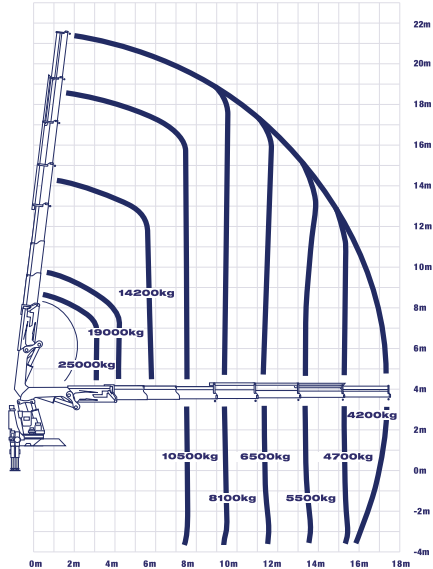

F

H

G PJ170E JV1

PK 100002 Performance B	
Capacidad máxima:	30000 Kg
Alcance	Capacidad
hidráulico	
4,4 m	19900 Kg
5,6 m	15700 Kg
7,4 m	12000 Kg
9,2 m	9700 Kg

PK 100002 Performance C	
Capacidad máxima:	30000 Kg
Alcance	Capacidad
hidráulico	
4,4 m	19640 Kg
5,6 m	15400 Kg
7,4 m	11640 Kg
9,2 m	9320 Kg
11,1 m	7720 Kg

PK 100002 Performance F	
Capacidad máxima:	294,3 kN/30000 Kg
Alcance	Capacidad
hidráulico	
4,4 m	18800 Kg
5,6 m	14530 Kg
7,4 m	10670 Kg
9,2 m	8300 Kg
11,1 m	6700 Kg
13,1 m	5540 Kg
15,2 m	4700 Kg
17,3 m	4120 Kg

PK 100002 Performance D	
Capacidad máxima:	30000 Kg
Alcance	Capacidad
hidráulico	
4,4 m	19300 Kg
5,6 m	15100 Kg
7,4 m	11300 Kg
9,2 m	8960 Kg
11,1 m	7370 Kg
13,1 m	6230 Kg

PK 100002 Performance E	
Capacidad máxima:	30000 Kg
Alcance	Capacidad
hidráulico	
4,4 m	19000 Kg
5,6 m	14800 Kg
7,4 m	10960 Kg
9,2 m	8630 Kg
11,1 m	7020 Kg
13,1 m	5870 Kg
15,2 m	5050 Kg

PK 100002 Performance H	
Capacidad máxima:	29200 Kg
Alcance	Capacidad
hidráulico	
4,4 m	18500 Kg
5,6 m	14150 Kg
7,4 m	10200 Kg
9,2 m	7850 Kg
11,1 m	6200 Kg
13,1 m	5030 Kg
15,2 m	4200 Kg
17,3 m	3580 Kg
19,6 m	3100 Kg
21,9 m	2770 Kg