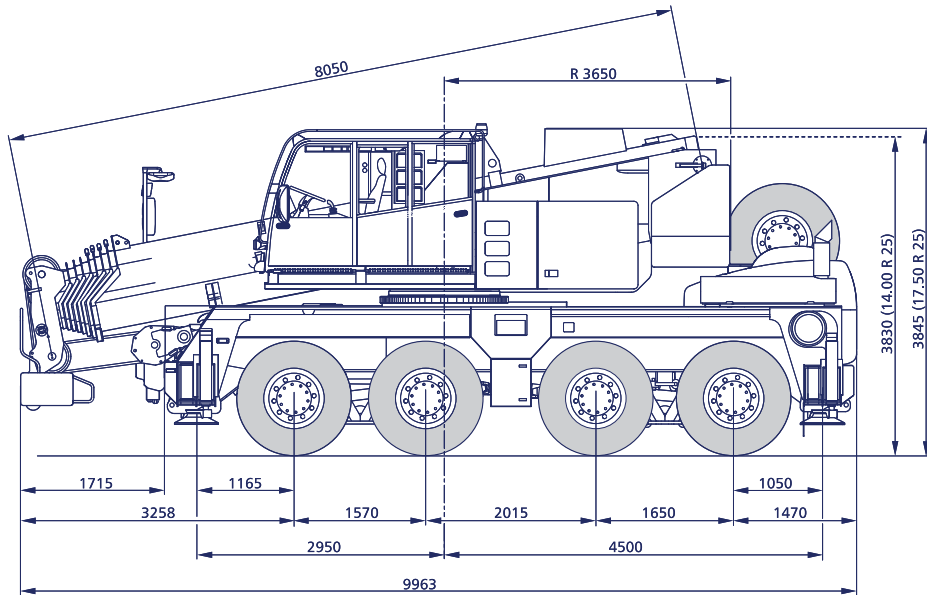

EUROGRUAS

70t

DEMAG AC 70 City

DEMAG AC 70 City

DIMENSIONES / DIMENSIONS

70t

12,3 t		7,45 m x 6,55 m										360°	DIN / ISO
Radio Radius m	Pluma principal / Main Boom												
	8,0	13,1	18,1	23,4	28,0	32,3	37,4	40,1	45,3	48,0	52,0		
	t	t	t	t	t	t	t	t	t	t	t		
3	70,0*	55,1	53,3	47,8	37,6								
3,5	63,3*	50,2	50,4	46,1	37,6								
4	55,0*	46,0	46,4	44,3	37,6								
4,5	48,5*	42,3	42,8	41,7	37,6								
5			39,5	39,3	36,7								
6			34,4	34,3	33,6	24,5	20,1						
7			29,8	29,9	29,9	22,4	18,5						
8			25,9	25,9	25,6	20,7	17,1	14,0					
9			22,6	22,5	22,6	19,0	15,9	13,0	12,0				
10			19,9	20,1	20,2	17,6	14,8	12,1	11,3	8,9			
12				15,7	15,4	14,3	13,0	10,7	10,0	8,5	8,0		
14				12,4	12,0	11,8	10,9	9,5	8,8	7,7	7,3	6,2	
16					10,1	9,8	9,0	8,6	8,0	7,0	6,7	5,8	
18					8,6	8,1	7,9	7,0	7,1	6,3	6,1	5,4	
20						7,0	6,6	6,3	6,0	5,8	5,6	5,0	
22						6,2	5,7	5,8	5,3	5,1	5,1	4,7	
24						5,4	5,2	4,9	4,9	4,5	4,4	4,3	
26							4,5	4,3	4,3	4,0	3,7	3,7	
28								4,2	3,9	3,8	3,3	3,1	
30									3,4	3,3	2,8	2,6	
32									3,0	2,8	2,4	2,1	
34									2,7	2,4	2,2	1,8	
36										2,2	1,9	1,4	
38											1,6	1,1	
40											1,4	0,9	
42											1,1	0,6	
44												0,6	
Carga Charges ⁽¹⁾	30,3		18,6	11,7	7,7	5,3	3,9	2,6	2,1	1,0	--	--	

(*) hacia delante / over front

(2) con pluma horizontal / with horizontal boom

DEMAG AC 70 City

DIAGRAMA DE ALCANCE / WORKING RANGES

70t

DEMAG AC 70 City

DIAGRAMA DE ALCANCE / WORKING RANGES

70t

DEMAG AC 70 City

DIAGRAMA DE ALCANCE / WORKING RANGES

70t