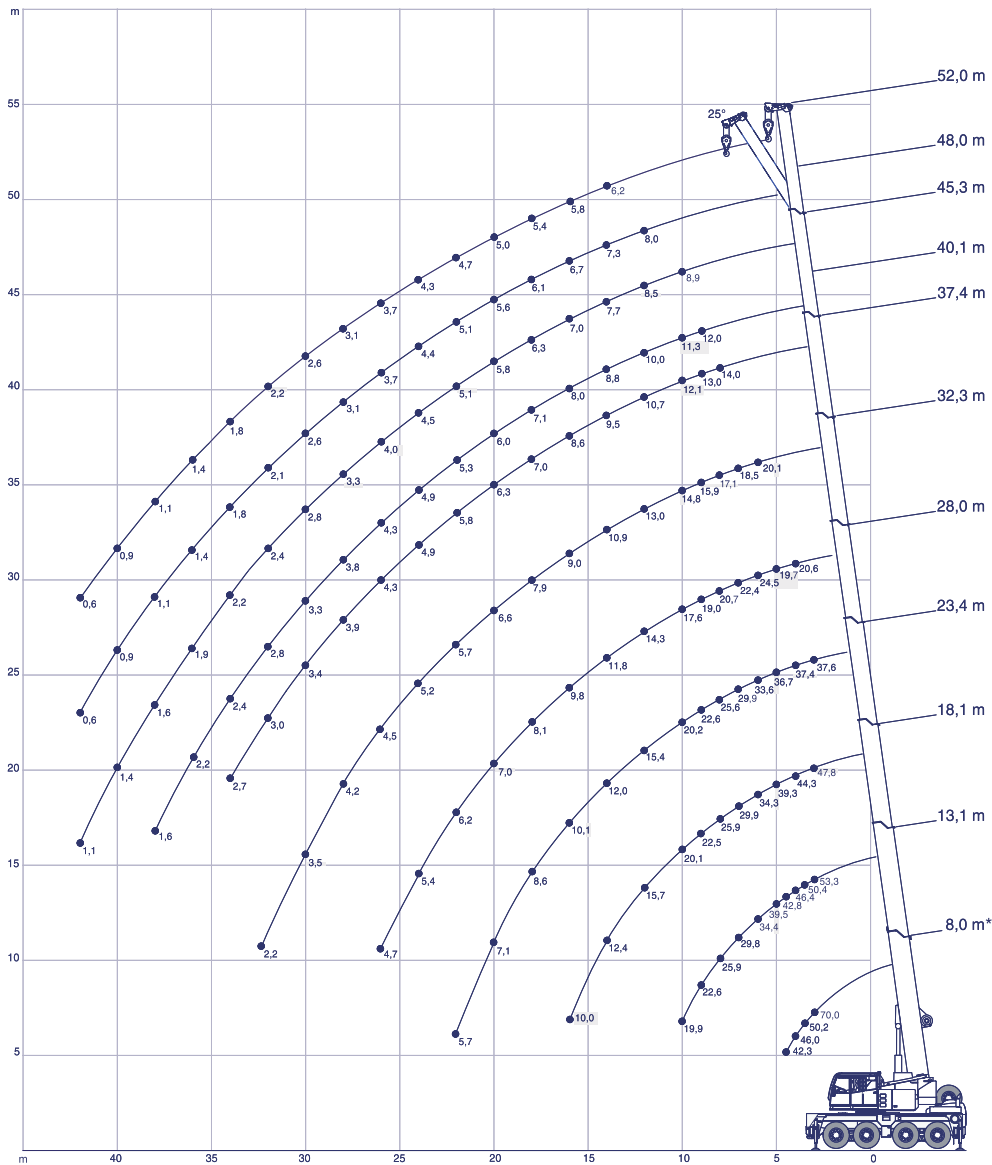

EUROGRUAS

70t

DEMAG AC 70 City

DEMAG AC 70 City

DIMENSIONES / DIMENSIONS

70t

12,3 t		7,45 m x 6,55 m										360°	DIN / ISO
Radio Radius m	Pluma principal / Main Boom												
	8,0	13,1	18,1	23,4	28,0	32,3	37,4	40,1	45,3	48,0	52,0		
	t	t	t	t	t	t	t	t	t	t	t		
3	70,0*	55,1	53,3	47,8	37,6								
3,5	63,3*	50,2	50,4	46,1	37,6								
4	55,0*	46,0	46,4	44,3	37,6								
4,5	48,5*	42,3	42,8	41,7	37,6								
5			39,5	39,3	36,7								
6			34,4	34,3	33,6	24,5	20,1						
7			29,8	29,9	29,9	22,4	18,5						
8			25,9	25,9	25,6	20,7	17,1	14,0					
9			22,6	22,5	22,6	19,0	15,9	13,0	12,0				
10			19,9	20,1	20,2	17,6	14,8	12,1	11,3	8,9			
12				15,7	15,4	14,3	13,0	10,7	10,0	8,5	8,0		
14				12,4	12,0	11,8	10,9	9,5	8,8	7,7	7,3	6,2	
16					10,1	9,8	9,0	8,6	8,0	7,0	6,7	5,8	
18					8,6	8,1	7,9	7,0	7,1	6,3	6,1	5,4	
20						7,0	6,6	6,3	6,0	5,8	5,6	5,0	
22						6,2	5,7	5,8	5,3	5,1	5,1	4,7	
24						5,4	5,2	4,9	4,9	4,5	4,4	4,3	
26							4,5	4,3	4,3	4,0	3,7	3,7	
28								4,2	3,9	3,8	3,3	3,1	
30									3,4	3,3	2,8	2,6	
32									3,0	2,8	2,4	2,1	
34									2,7	2,4	2,2	1,8	
36										2,2	1,9	1,4	
38											1,6	1,1	
40											1,4	0,9	
42											1,1	0,6	
44												0,6	
Carga Charges ⁽¹⁾	30,3		18,6	11,7	7,7	5,3	3,9	2,6	2,1	1,0	--	--	

(*) hacia delante / over front

(2) con pluma horizontal / with horizontal boom

DEMAG AC 70 City

DIAGRAMA DE ALCANCE / WORKING RANGES

70t

DEMAG AC 70 City

DIAGRAMA DE ALCANCE / WORKING RANGES

70t

DEMAG AC 70 City

DIAGRAMA DE ALCANCE / WORKING RANGES

70t