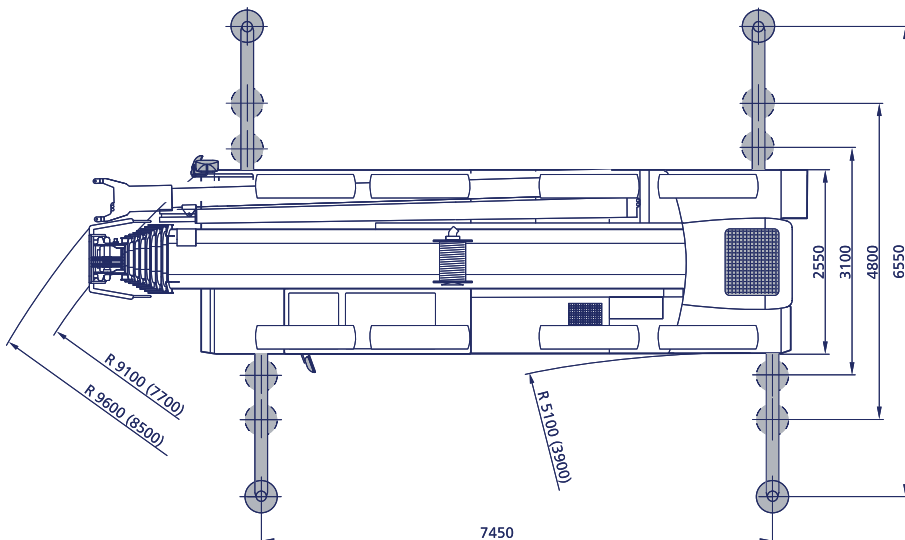

EUROGRUAS

70t

DEMAG AC 70 City

DEMAG AC 70 City

DIMENSIONES / DIMENSIONS

70t

12,3 t		7,45 m x 6,55 m										360°	DIN / ISO
Radio Radius m	Pluma principal / Main Boom												
	8,0	13,1	18,1	23,4	28,0	32,3	37,4	40,1	45,3	48,0	52,0		
	t	t	t	t	t	t	t	t	t	t	t		
3	70,0*	55,1	53,3	47,8	37,6								
3,5	63,3*	50,2	50,4	46,1	37,6								
4	55,0*	46,0	46,4	44,3	37,6								
4,5	48,5*	42,3	42,8	41,7	37,6								
5			39,5	39,3	36,7								
6			34,4	34,3	33,6	24,5	20,1						
7			29,8	29,9	29,9	22,4	18,5						
8			25,9	25,9	25,6	20,7	17,1	14,0					
9			22,6	22,5	22,6	19,0	15,9	13,0	12,0				
10			19,9	20,1	20,2	17,6	14,8	12,1	11,3	8,9			
12				15,7	15,4	14,3	13,0	10,7	10,0	8,5	8,0		
14				12,4	12,0	11,8	10,9	9,5	8,8	7,7	7,3	6,2	
16					10,1	9,8	9,0	8,6	8,0	7,0	6,7	5,8	
18					8,6	8,1	7,9	7,0	7,1	6,3	6,1	5,4	
20						7,0	6,6	6,3	6,0	5,8	5,6	5,0	
22						6,2	5,7	5,8	5,3	5,1	5,1	4,7	
24						5,4	5,2	4,9	4,9	4,5	4,4	4,3	
26							4,5	4,3	4,3	4,0	3,7	3,7	
28								4,2	3,9	3,8	3,3	3,1	
30									3,4	3,3	2,8	2,6	
32									3,0	2,8	2,4	2,1	
34									2,7	2,4	2,2	1,8	
36										2,2	1,9	1,4	
38											1,6	1,1	
40											1,4	0,9	
42											1,1	0,6	
44												0,6	
Carga Charges ⁽¹⁾	30,3		18,6	11,7	7,7	5,3	3,9	2,6	2,1	1,0	--	--	

(*) hacia delante / over front

(2) con pluma horizontal / with horizontal boom

DEMAG AC 70 City

DIAGRAMA DE ALCANCE / WORKING RANGES

70t

DEMAG AC 70 City

DIAGRAMA DE ALCANCE / WORKING RANGES

70t

DEMAG AC 70 City

DIAGRAMA DE ALCANCE / WORKING RANGES

70t