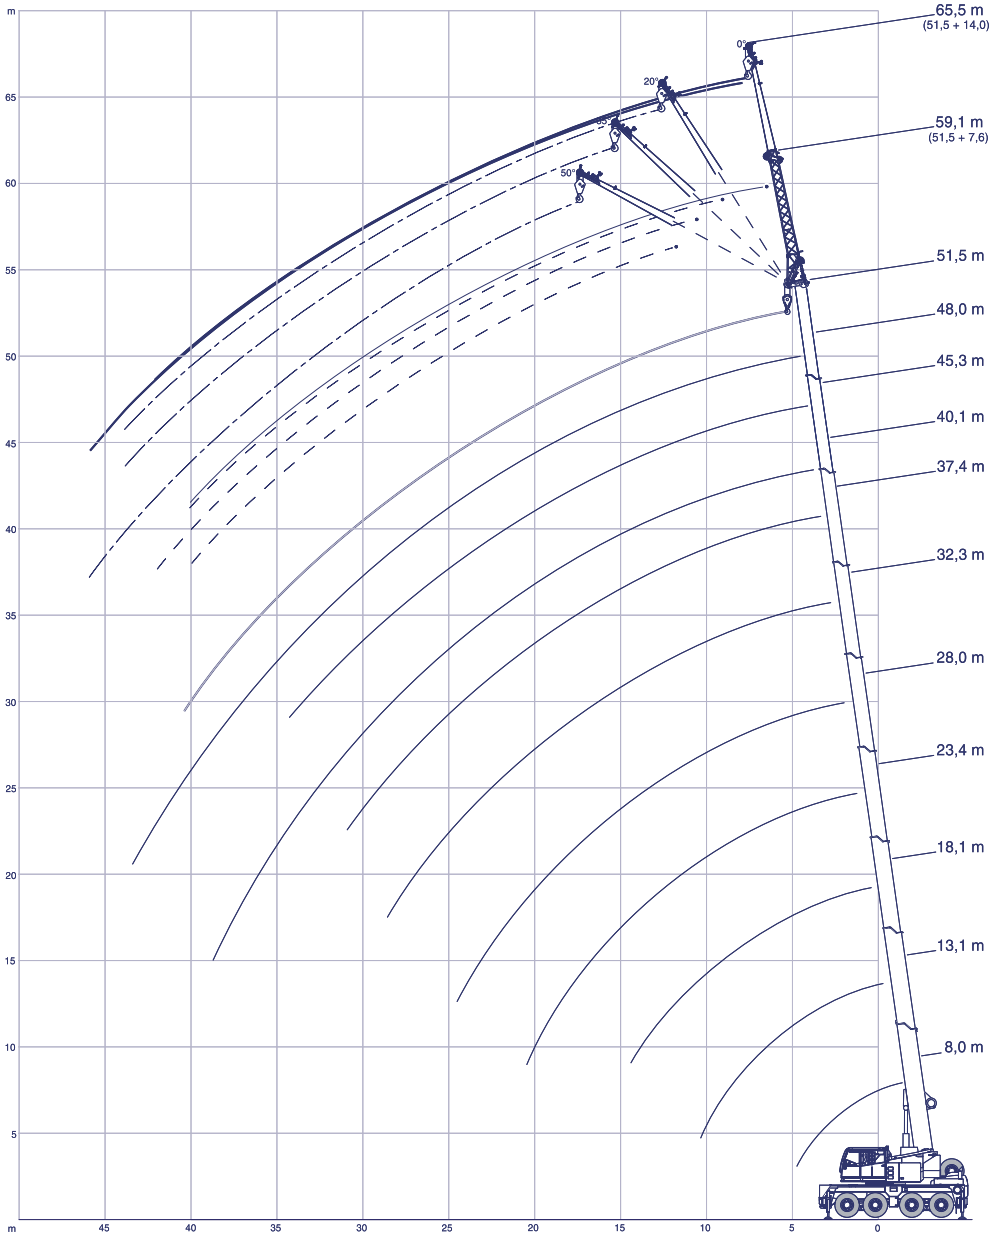

EUROGRUAS

70t

DEMAG AC 70 City

DEMAG AC 70 City

DIMENSIONES / DIMENSIONS

70t

12,3 t		7,45 m x 6,55 m										360°	DIN / ISO
Radio Radius m	Pluma principal / Main Boom												
	8,0	13,1	18,1	23,4	28,0	32,3	37,4	40,1	45,3	48,0	52,0		
	t	t	t	t	t	t	t	t	t	t	t		
3	70,0*	55,1	53,3	47,8	37,6								
3,5	63,3*	50,2	50,4	46,1	37,6								
4	55,0*	46,0	46,4	44,3	37,6								
4,5	48,5*	42,3	42,8	41,7	37,6								
5			39,5	39,3	36,7								
6			34,4	34,3	33,6	24,5	20,1						
7			29,8	29,9	29,9	22,4	18,5						
8			25,9	25,9	25,6	20,7	17,1	14,0					
9			22,6	22,5	22,6	19,0	15,9	13,0	12,0				
10			19,9	20,1	20,2	17,6	14,8	12,1	11,3	8,9			
12				15,7	15,4	14,3	13,0	10,7	10,0	8,5	8,0		
14				12,4	12,0	11,8	10,9	9,5	8,8	7,7	7,3	6,2	
16					10,1	9,8	9,0	8,6	8,0	7,0	6,7	5,8	
18					8,6	8,1	7,9	7,0	7,1	6,3	6,1	5,4	
20						7,0	6,6	6,3	6,0	5,8	5,6	5,0	
22						6,2	5,7	5,8	5,3	5,1	5,1	4,7	
24						5,4	5,2	4,9	4,9	4,5	4,4	4,3	
26							4,5	4,3	4,3	4,0	3,7	3,7	
28								4,2	3,9	3,8	3,3	3,1	
30									3,4	3,3	2,8	2,6	
32									3,0	2,8	2,4	2,1	
34									2,7	2,4	2,2	1,8	
36										2,2	1,9	1,4	
38											1,6	1,1	
40											1,4	0,9	
42											1,1	0,6	
44												0,6	
Carga Charges ⁽¹⁾	30,3		18,6	11,7	7,7	5,3	3,9	2,6	2,1	1,0	--	--	

(*) hacia delante / over front

(2) con pluma horizontal / with horizontal boom

DEMAG AC 70 City

DIAGRAMA DE ALCANCE / WORKING RANGES

70t

DEMAG AC 70 City

DIAGRAMA DE ALCANCE / WORKING RANGES

70t

DEMAG AC 70 City

DIAGRAMA DE ALCANCE / WORKING RANGES

70t